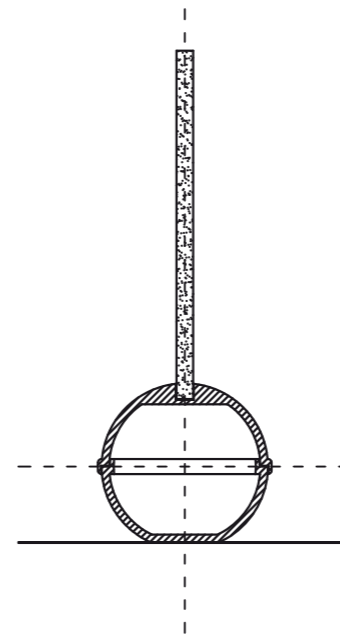

Materiali: ceramica - legno - plexy bubble

Designer: Noel Formica per WMOOD

Realizzazione: Maestro Giuseppe Liberati per Ceramiche Liberati

Noel Formica

w m o o d

Giuseppe Liberati

Rapp 1.20
Misure espresse in cm