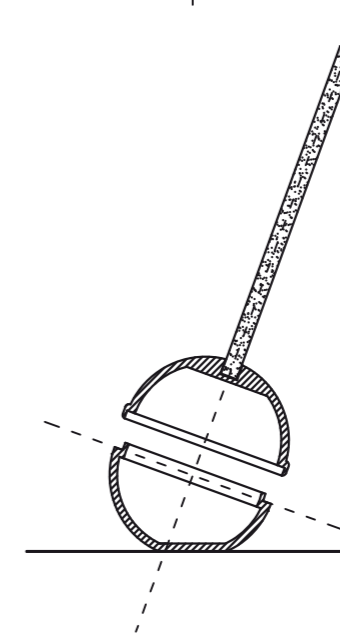

Materiali: ceramica - legno - plexy bubble

Designer: Noel Formica per WMOOD

Realizzazione: Maestro Giuseppe Liberati per Ceramiche Liberati

Noel Formica

w m o o d

Giuseppe Liberati

Rapp 1.20
Misure espresse in cm