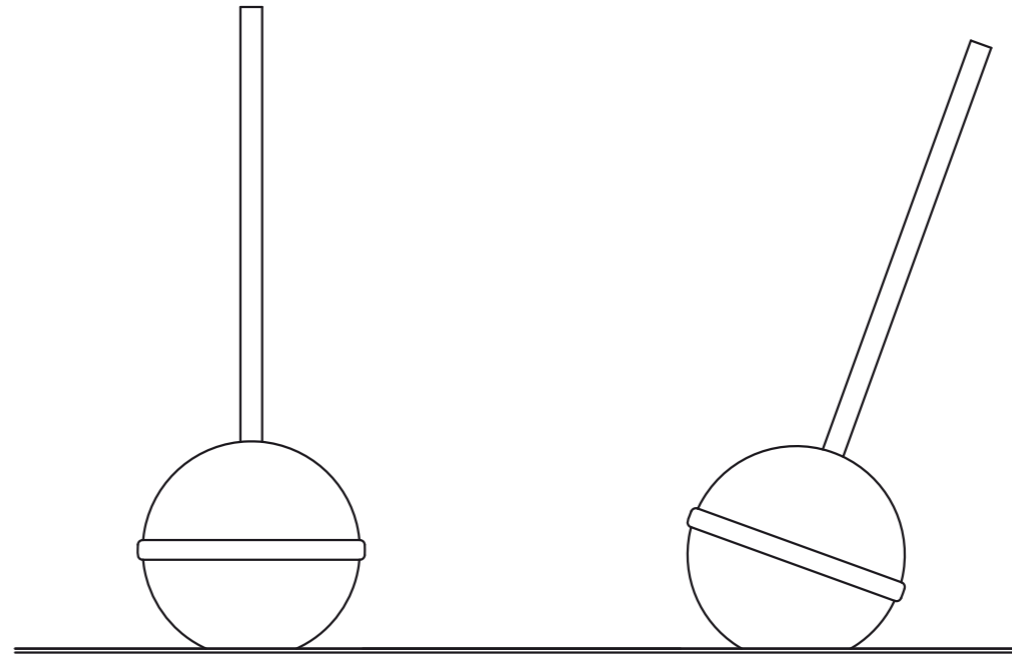

Materiali: ceramica - legno - plexy bubble

Designer: Noel Formica per WMOOD

Realizzazione: Maestro Giuseppe Liberati per Ceramiche Liberati

Noel Formica

w m o o d

Giuseppe Liberati

Rapp 1.20
Misure espresse in cm