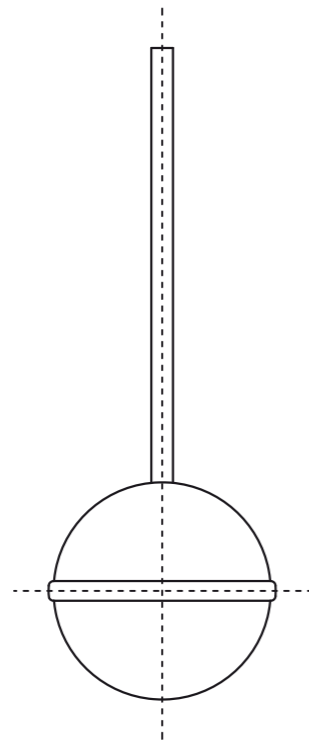

Materiali: ceramica - legno - plexy bubble

Designer: Noel Formica per WMOOD

Realizzazione: Maestro Giuseppe Liberati per Ceramiche Liberati

Noel Formica

w m o o d

Giuseppe Liberati

Rapp 1.20
Misure espresse in cm