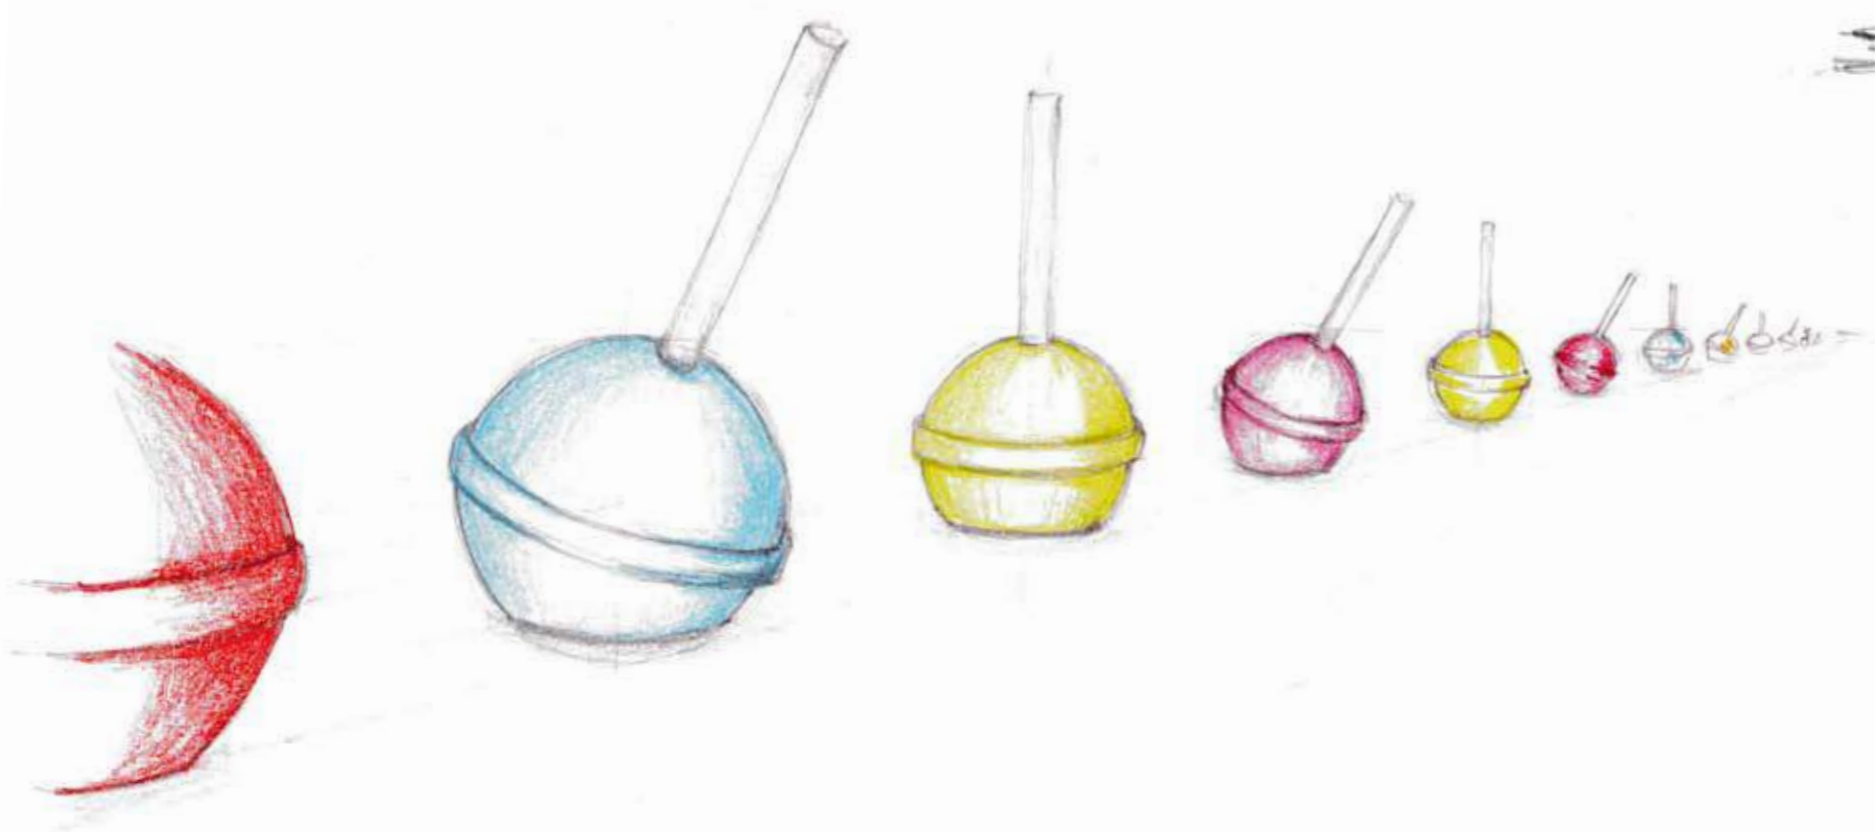

• *lolly mood* •

Nasce dall' intuizione del Designer e dalla sapienza del Maestro ceramista, un oggetto iconico, dove significativo e significato si esaltano nella forma e si esplicitano nell'utilizzo.

Verticale, obliquo, colorato o monocromatico, custode di segreti o di dolcezze, pieno o vuoto, è pronto a diventare protagonista dello spazio quotidiano, evocando memorie di spensieratezza.

Oggetto: contenitore

Materiali: ceramica - legno - plexy bubble

Designer: Noel Formica per WMOOD

Realizzazione: Maestro Giuseppe Liberati per Ceramiche Liberati

Noel Formica

w m o o d

Giuseppe Liberati

Rapp 1.20
Misure espresse in cm