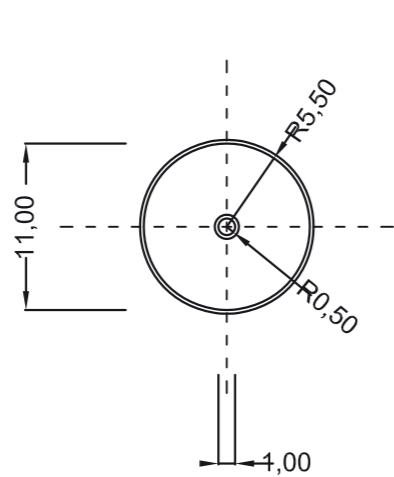

Materiali: ceramica - legno - plexy bubble

Designer: Noel Formica per WMOOD

Realizzazione: Maestro Giuseppe Liberati per Ceramiche Liberati

Noel Formica

w m o o d

Giuseppe Liberati

Rapp 1.20
Misure espresse in cm