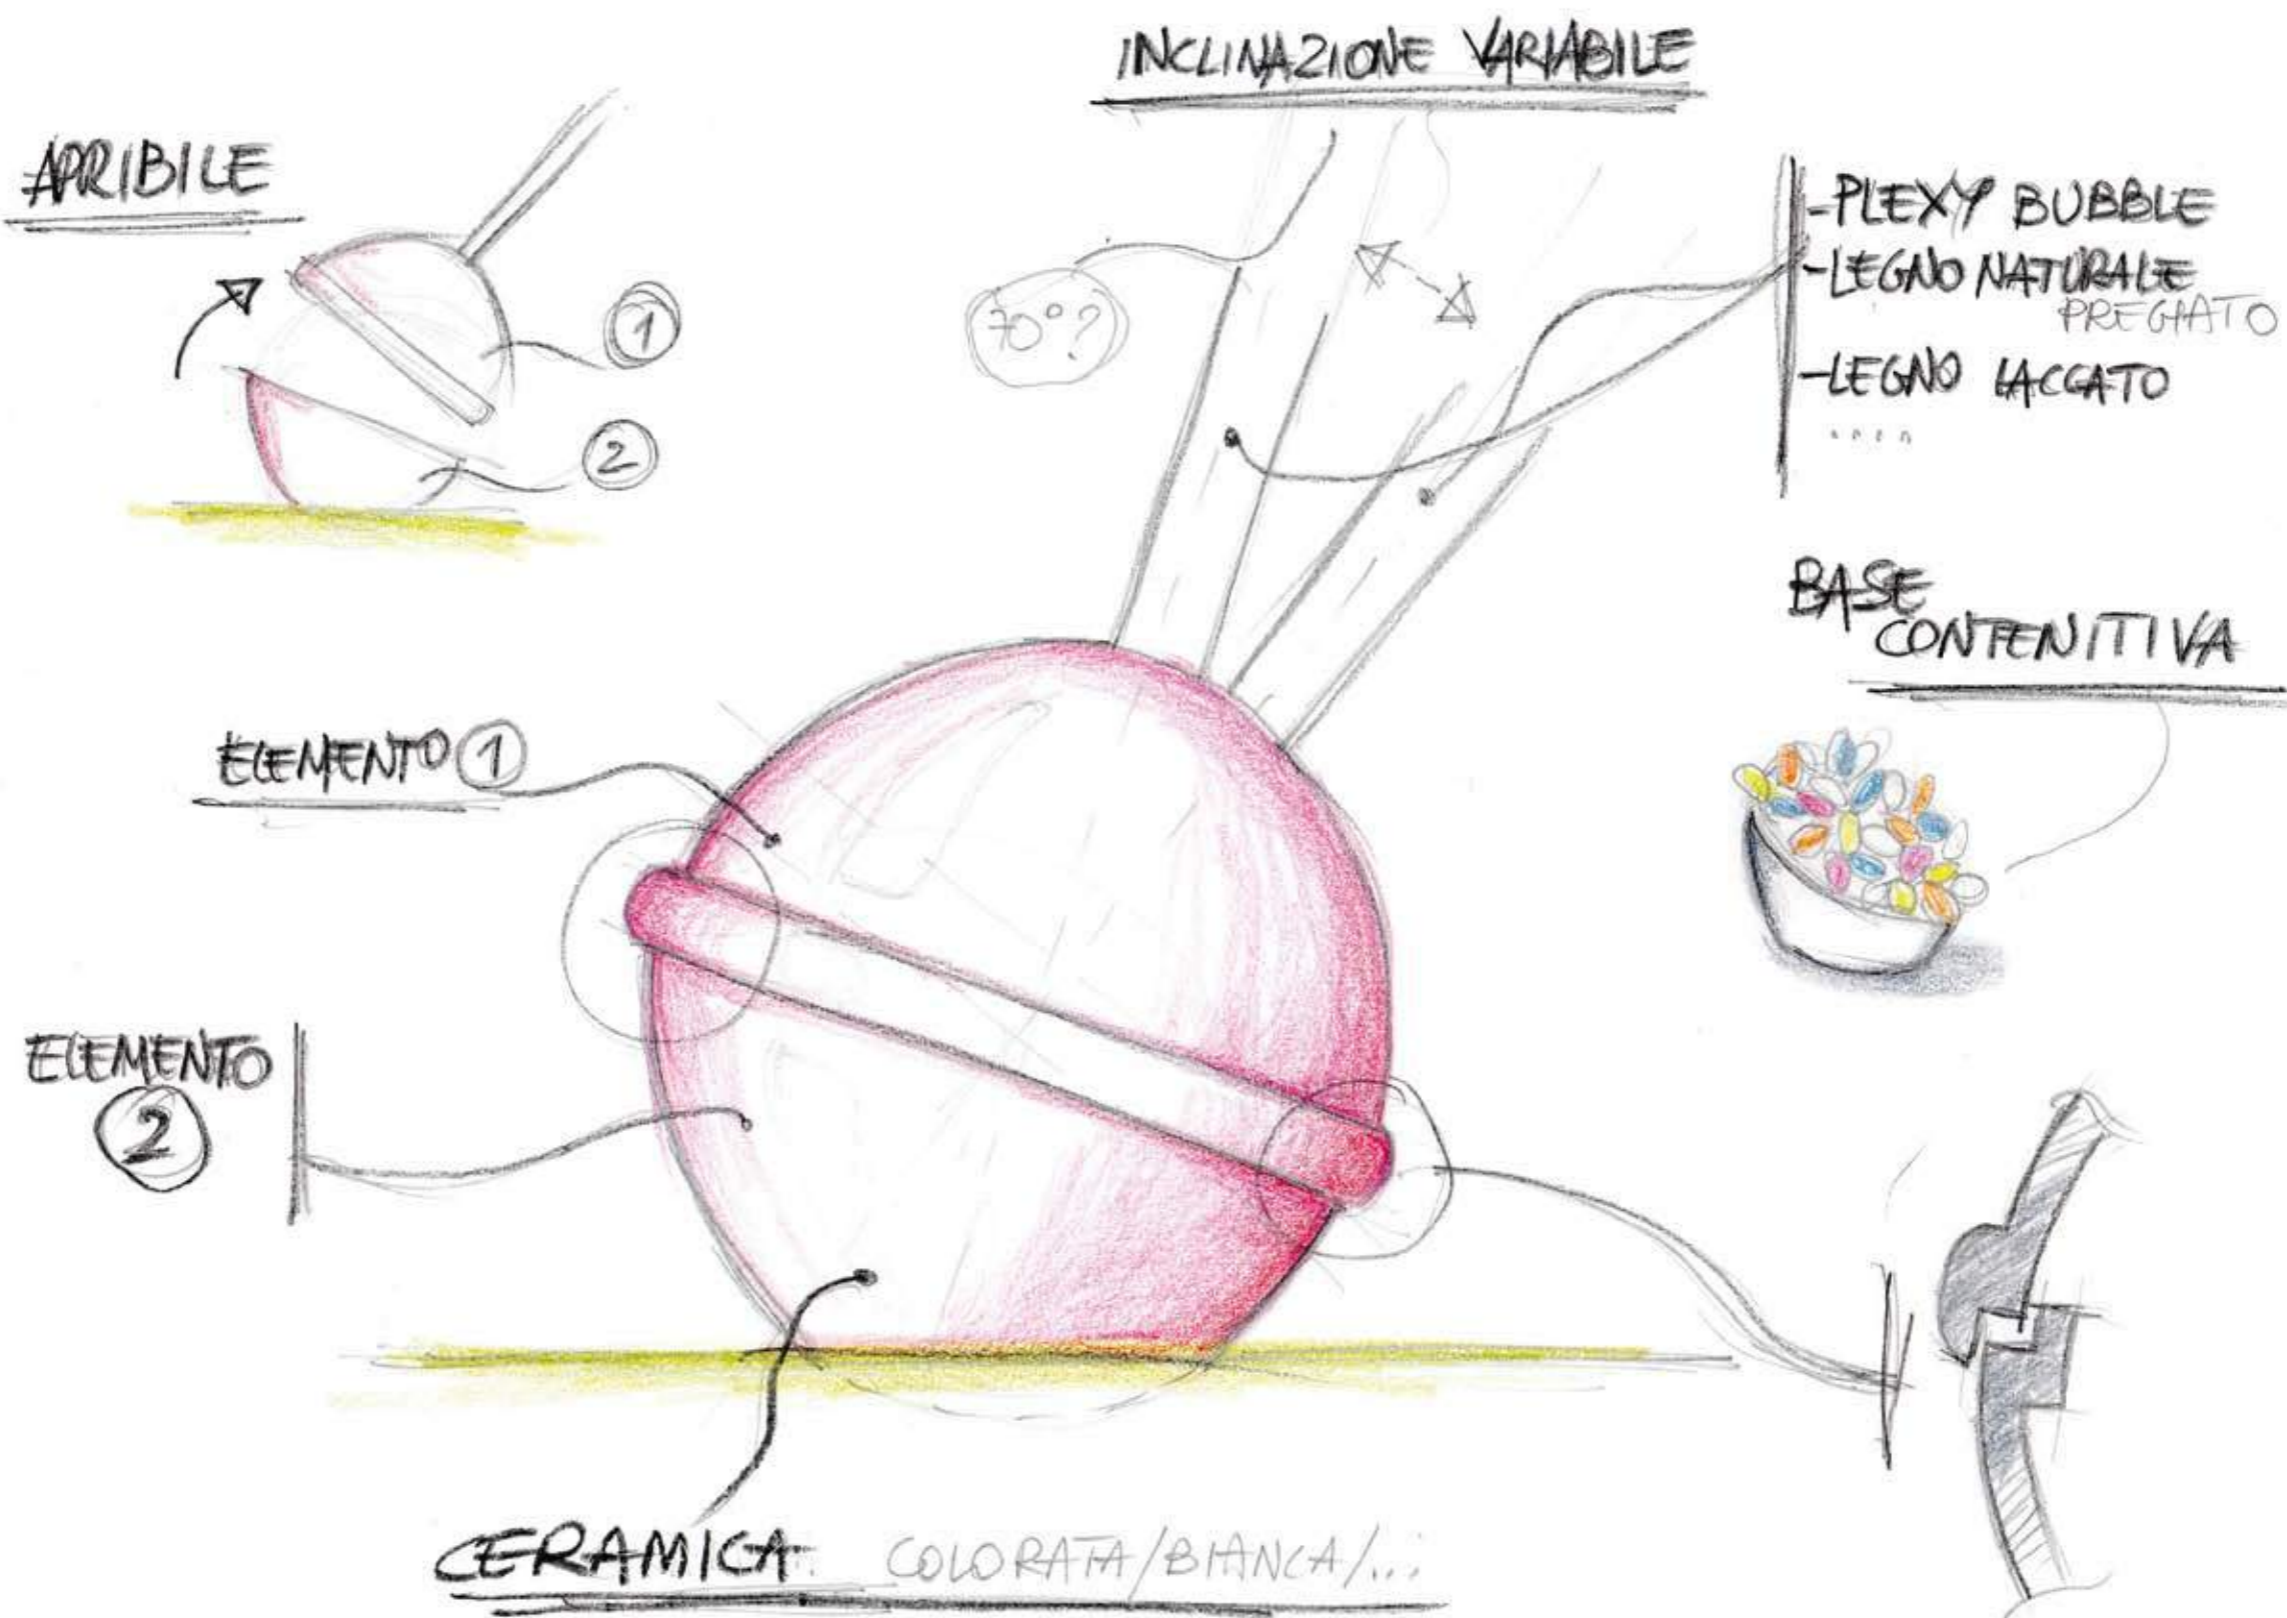

• *lolly mood* •

Nasce dall' intuizione del Designer e dalla sapienza del Maestro ceramista, un oggetto iconico, dove significativo e significato si esaltano nella forma e si esplicitano nell'utilizzo.

Verticale, obliquo, colorato o monocromatico, custode di segreti o di dolcezze, pieno o vuoto, è pronto a diventare protagonista dello spazio quotidiano, evocando memorie di spensieratezza.

Oggetto: contenitore

Materiali: ceramica - legno - plexy bubble

Designer: Noel Formica per WMOOD

Realizzazione: Maestro Giuseppe Liberati per Ceramiche Liberati

Noel Formica

w m o o d

Giuseppe Liberati

Rapp 1.20
Misure espresse in cm