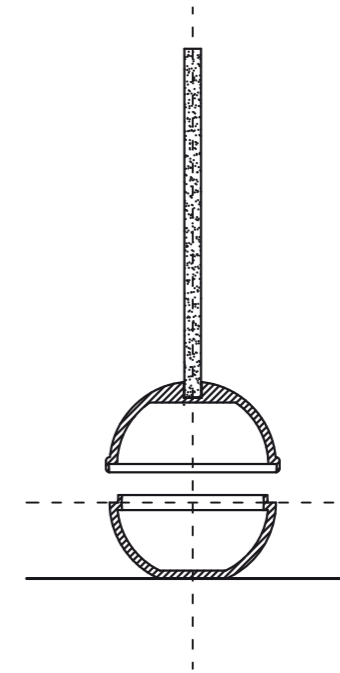

Materiali: ceramica - legno - plexy bubble

Designer: Noel Formica per WMOOD

Realizzazione: Maestro Giuseppe Liberati per Ceramiche Liberati

Noel Formica

w m o o d

Giuseppe Liberati

Rapp 1.20
Misure espresse in cm