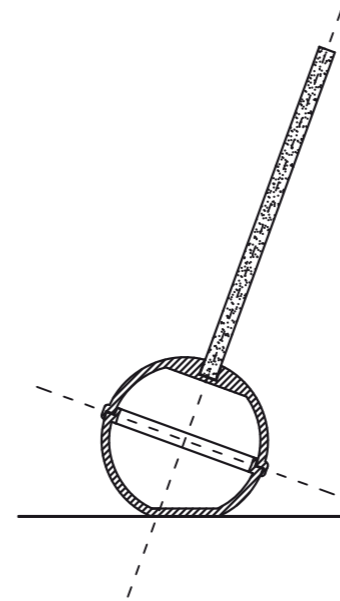

Materiali: ceramica - legno - plexy bubble

Designer: Noel Formica per WMOOD

Realizzazione: Maestro Giuseppe Liberati per Ceramiche Liberati

Noel Formica

w m o o d

Giuseppe Liberati

Rapp 1.20
Misure espresse in cm