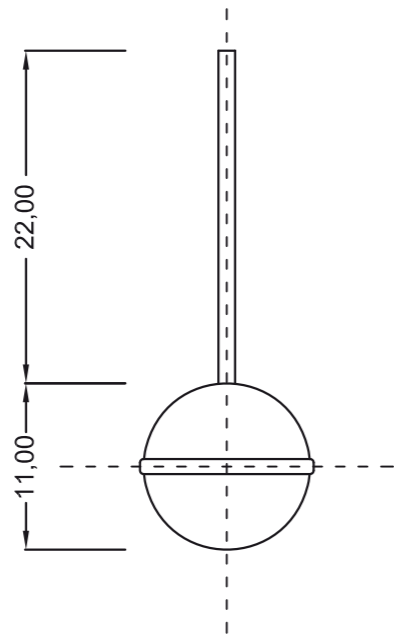

Materiali: ceramica - legno - plexy bubble

Designer: Noel Formica per WMOOD

Realizzazione: Maestro Giuseppe Liberati per Ceramiche Liberati

Noel Formica

w m o o d

Giuseppe Liberati

Rapp 1.20
Misure espresse in cm